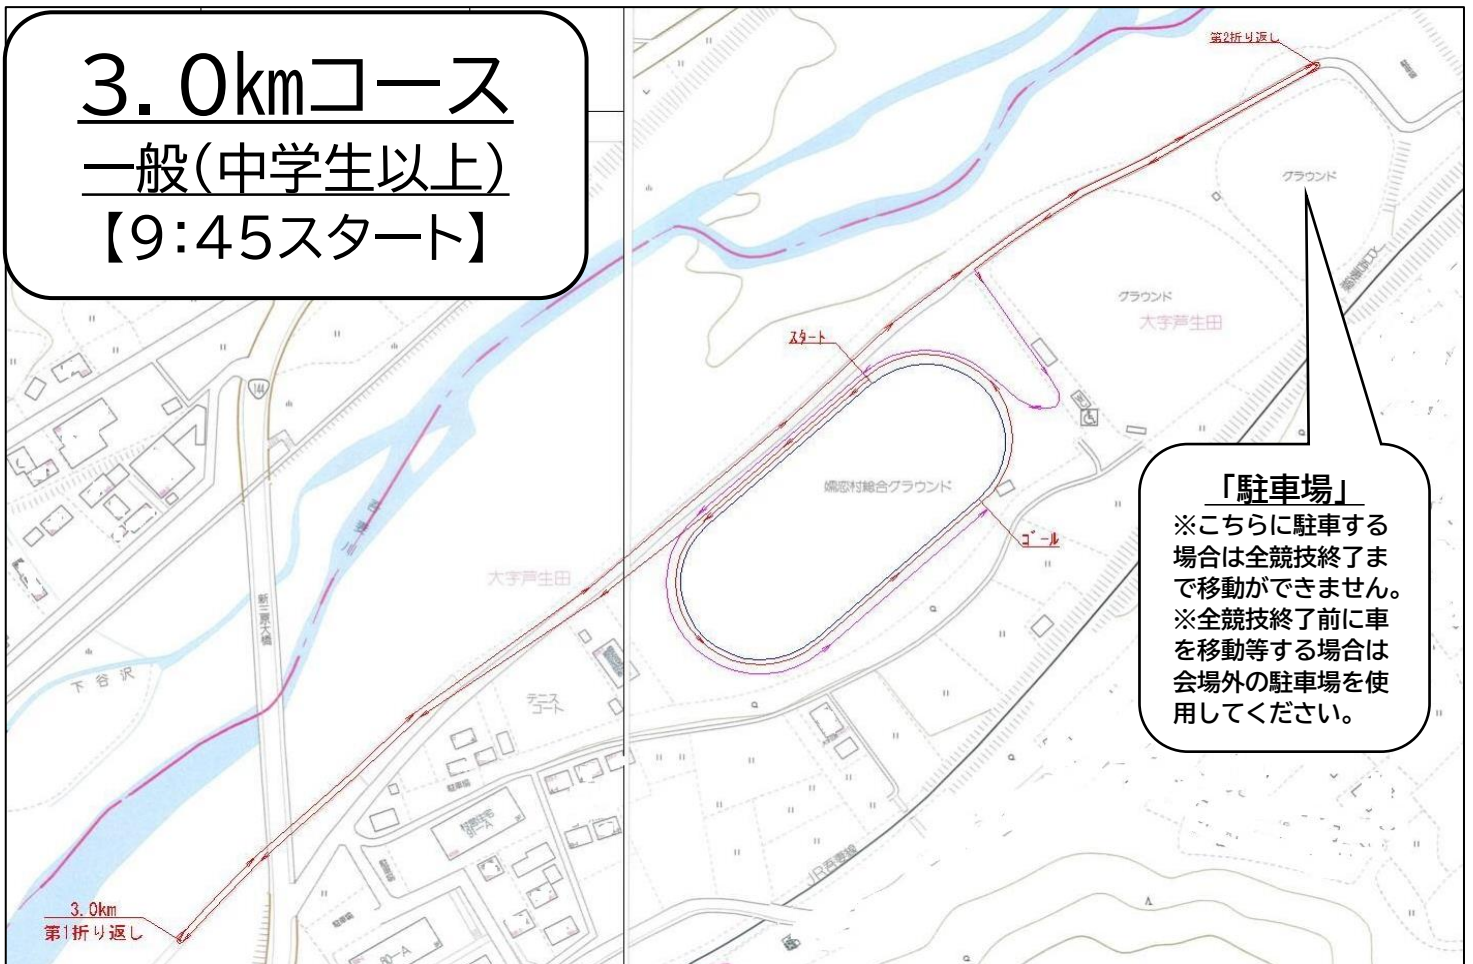

1.5kmコース
小学校3・4年生
【9:00スタート】

第47回婦恋みどりマラソン大会コース

1.0kmコース
小学校1・2年生
【9:15スタート】

2.0kmコース

小学校5・6年生

【9:25スタート】

「駐車場」

※こちらに駐車する場合は全競技終了まで移動できません。
※全競技終了前に車を移動等する場合は会場外の駐車場を使用してください。

第47回孺恋みどりマラソン大会コース

3.0kmコース

一般(中学生以上)

【9:45スタート】

「駐車場」

※こちらに駐車する場合は全競技終了まで移動できません。
※全競技終了前に車を移動等する場合は会場外の駐車場を使用してください。