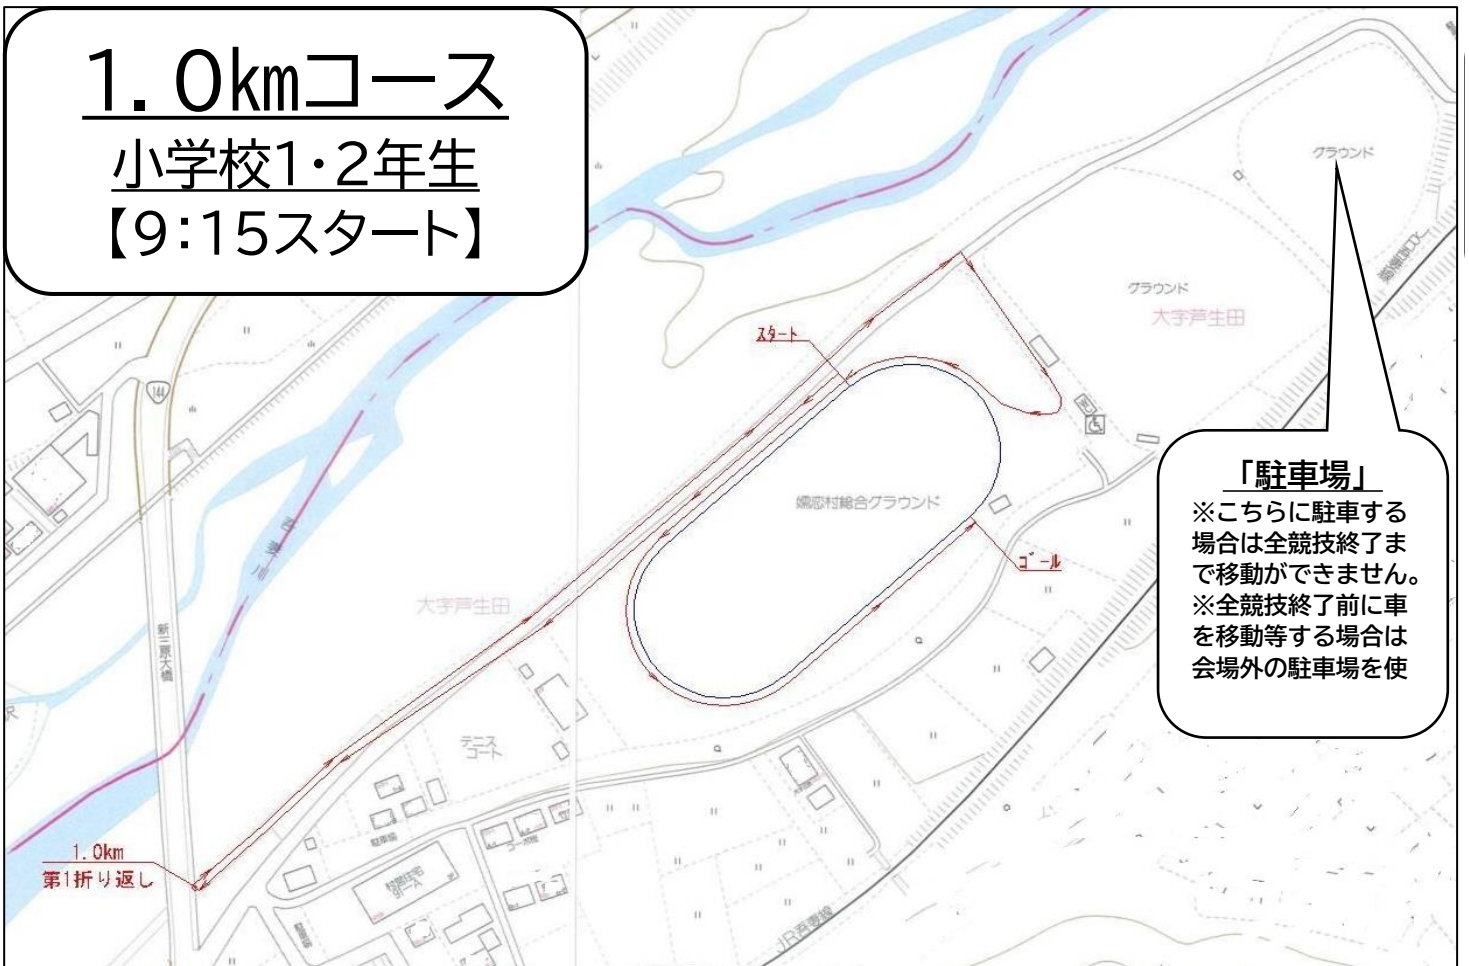

1.5kmコース
小学校3・4年生
【9:00スタート】

第47回婦恋みどりマラソン大会コース

1.0kmコース
小学校1・2年生
【9:15スタート】

2.0kmコース

小学校5・6年生

【9:25スタート】

「駐車場」

※こちらに駐車する場合は全競技終了まで移動できません。
※全競技終了前に車を移動等する場合は会場外の駐車場を使用してください。

第47回孺恋みどりマラソン大会コース

3.0kmコース

一般(中学生以上)

【9:45スタート】

「駐車場」

※こちらに駐車する場合は全競技終了まで移動できません。
※全競技終了前に車を移動等する場合は会場外の駐車場を使用してください。