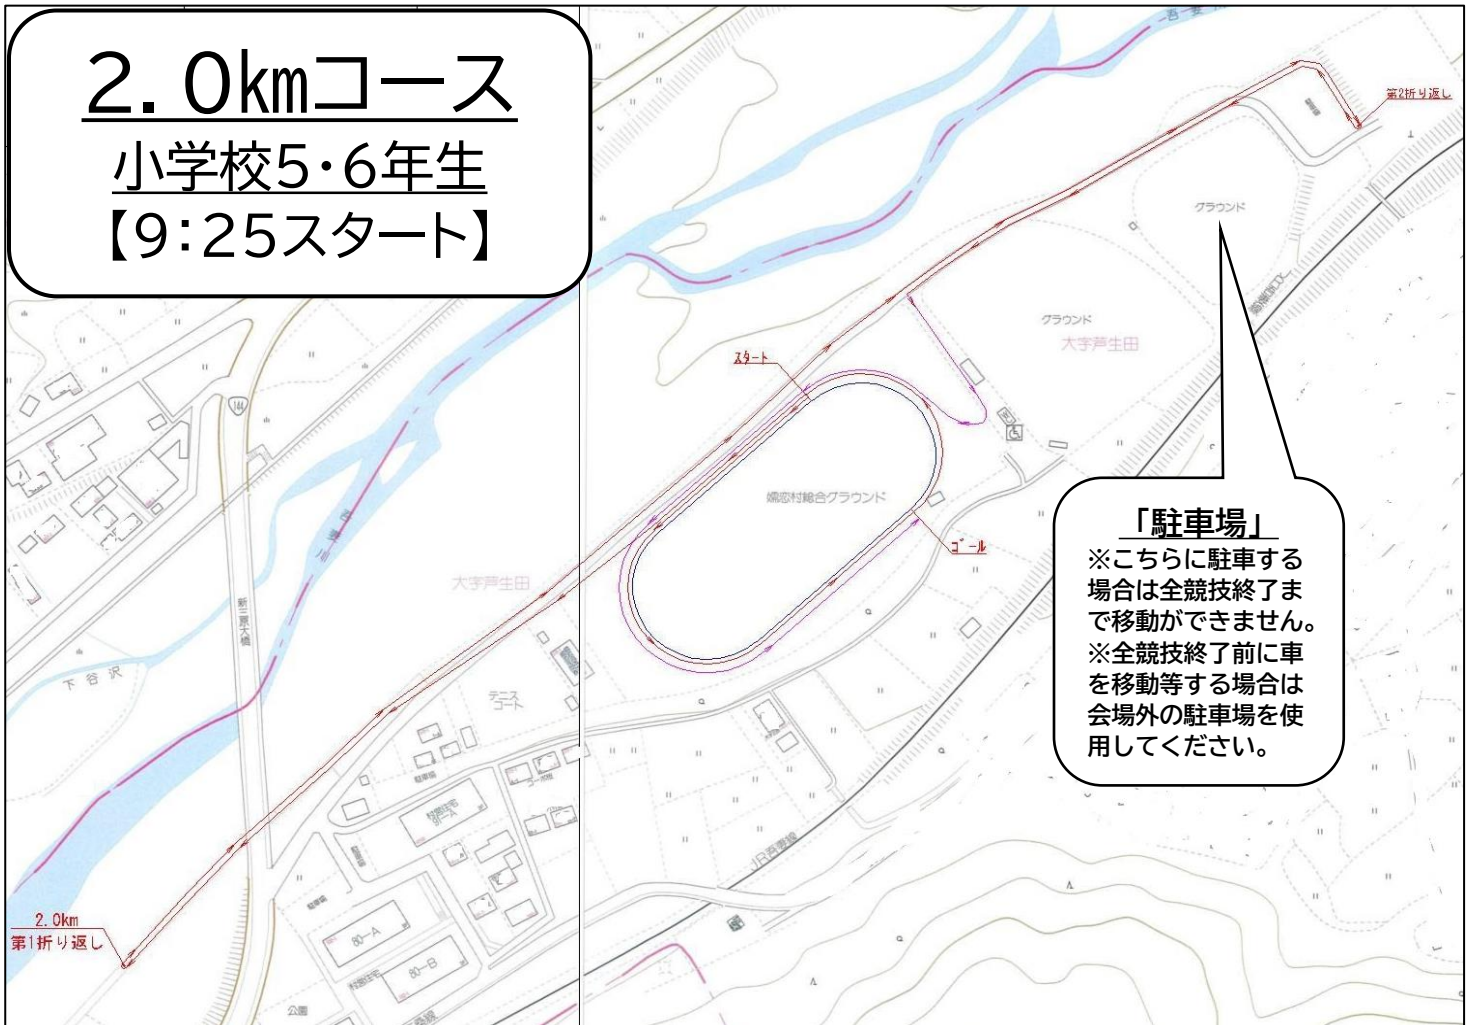

1.5kmコース
小学校3・4年生
【9:00スタート】

第47回婦恋みどりマラソン大会コース

1.0kmコース
小学校1・2年生
【9:15スタート】

2.0kmコース

小学校5・6年生

【9:25スタート】

「駐車場」

※こちらに駐車する場合は全競技終了まで移動できません。
※全競技終了前に車を移動等する場合は会場外の駐車場を使用してください。

第47回孺恋みどりマラソン大会コース

3.0kmコース

一般(中学生以上)

【9:45スタート】

「駐車場」

※こちらに駐車する場合は全競技終了まで移動できません。
※全競技終了前に車を移動等する場合は会場外の駐車場を使用してください。