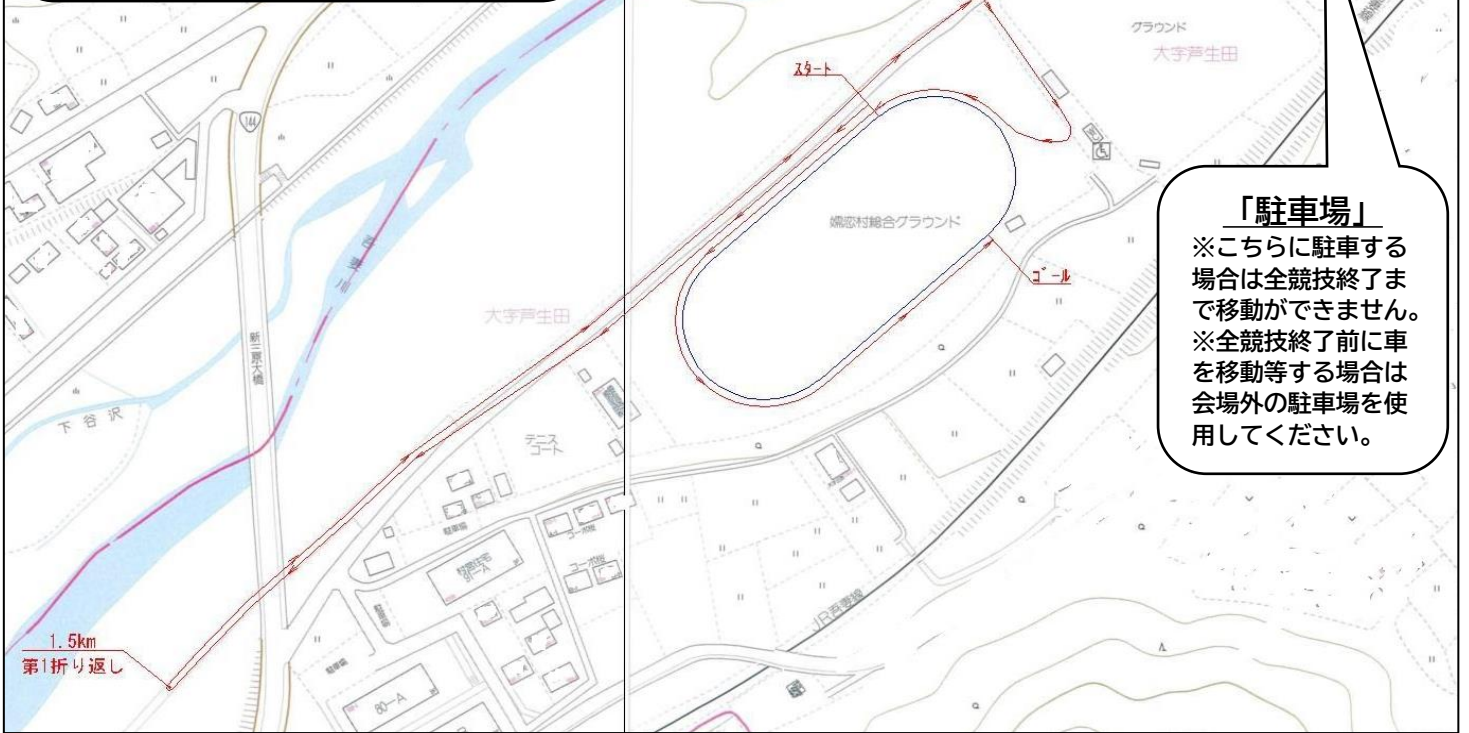

1.5kmコース
小学校3・4年生
【9:00スタート】

第47回婦恋みどりマラソン大会コース

1.0kmコース
小学校1・2年生
【9:15スタート】

2.0kmコース

小学校5・6年生

【9:25スタート】

「駐車場」

※こちらに駐車する場合は全競技終了まで移動できません。
※全競技終了前に車を移動等する場合は会場外の駐車場を使用してください。

第47回孺恋みどりマラソン大会コース

3.0kmコース

一般(中学生以上)

【9:45スタート】

「駐車場」

※こちらに駐車する場合は全競技終了まで移動できません。
※全競技終了前に車を移動等する場合は会場外の駐車場を使用してください。